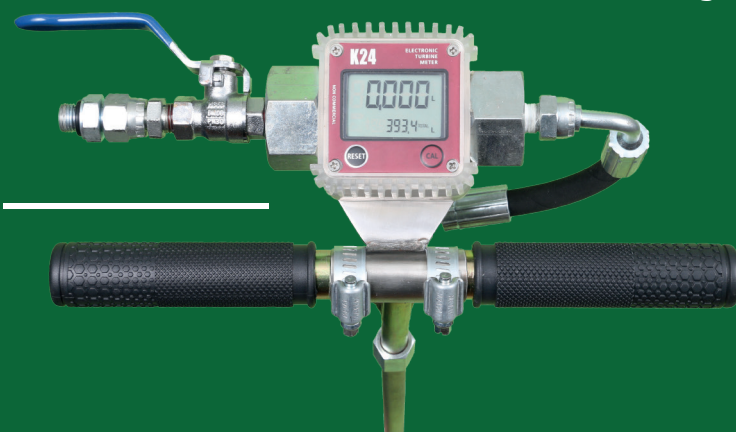

Mangueira com até 50 metros sem perder pressão.

Alta vazão (5L/min) e pressão regulável para pulverização e injeção.

Tanque reservatório personalizável e sistema de retorno para agitação de calda.

Injeção e pulverização de inseticidas em alta pressão.

AGROCONTROL *Jet*

O **AGROCONTROL Jet** foi desenvolvido tanto para injeção de inseticidas em madeira seca e em barreiras químicas, como para pulverização em superfícies diversas.

■ Kit aplicação **AGROCONTROL Jet**

Lança para Pulverização

Lança para Injeção

Trado 310mm

Trado 150mm

Agulha para injeção com mangueira

Evite desperdício!

Utilize o trado com medidor de vazão digital e saiba a quantidade exata por ponto de injeção.

Dados Técnicos

Bomba	Axial
Pistões	Aço inox
Pressão de trabalho (Alta) - Injeção	150 libras
Pressão de trabalho (Baixa) - Injeção	55 libras
Vazão (Bico 110.02)	0,8L/min
Vazão (Trado para barreira química)	5L/min
Corrente elétrica (nominal)	12,8 A (127v) - 9 A (220v)
Potência elétrica	1900 W
Tensão	220v ou 110v
Frequência	60 Hz
Rotação do motor	2800 rpm
Tipo do motor	Indução
Mangueira de alimentação (bitola)	1/2"
Peso	23Kg